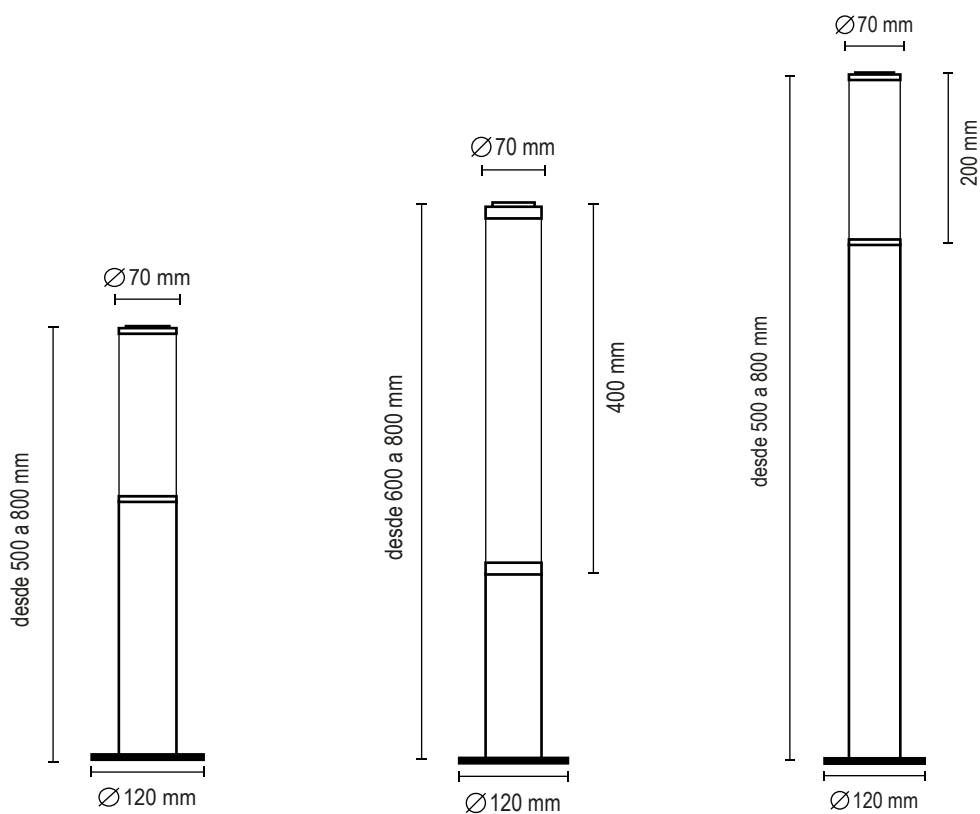

delta
iluminación

Bernal, Buenos Aires – Argentina.

FICHA TECNICA: MINI FAROLA

Led - Incandescente - Dicro

Zócalo: E27 / GU10

Colores:

● Gris Grafito	● Gris plata
● Marrón chocolate	○ Blanco microtexturado
● Negro microtexturado	

FICHA TECNICA: MINI FAROLA LOUVER

Led - Incandescente - Dicro

Zócalo: E27 / GU10

Colores:

● Gris Grafito	● Gris plata
● Marrón chocolate	○ Blanco microtexturado
● Negro microtexturado	

Me dirijo a Usted para hacerle llegar información técnica y garantía del producto. Fabricado en nuestra planta situada en Bernal Pcia. de Bs. As. Bajo certificación privada y aprobada para su uso exterior e interior.

Luminaria de aleación de aluminio inyectada a presión, mecanizado con maquinarias de alta precisión (torno CNC), apto para instalaciones en exterior, IP 54, protección contra la penetración de agua y suciedad.