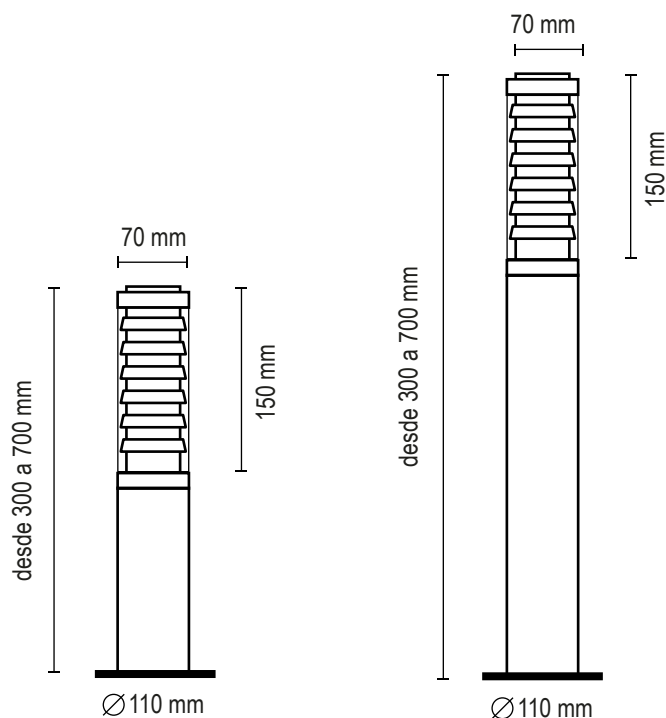

delta
iluminación

Bernal, Buenos Aires – Argentina.

FICHA TECNICA: MINI FAROLA

Led - Incandescente - Dicro

Zócalo: E27 / GU10

Colores:

● Gris Grafito	● Gris plata
● Marrón chocolate	○ Blanco microtexturado
● Negro microtexturado	

FICHA TECNICA: MINI FAROLA LOUVER

Led - Incandescente - Dicro

Zócalo: E27 / GU10

Colores:

● Gris Grafito	● Gris plata
● Marrón chocolate	○ Blanco microtexturado
● Negro microtexturado	

Me dirijo a Usted para hacerle llegar información técnica y garantía del producto. Fabricado en nuestra planta situada en Bernal Pcia. de Bs. As. Bajo certificación privada y aprobada para su uso exterior e interior.

Luminaria de aleación de aluminio inyectada a presión, mecanizado con maquinarias de alta precisión (torno CNC), apto para instalaciones en exterior, IP 54, protección contra la penetración de agua y suciedad.